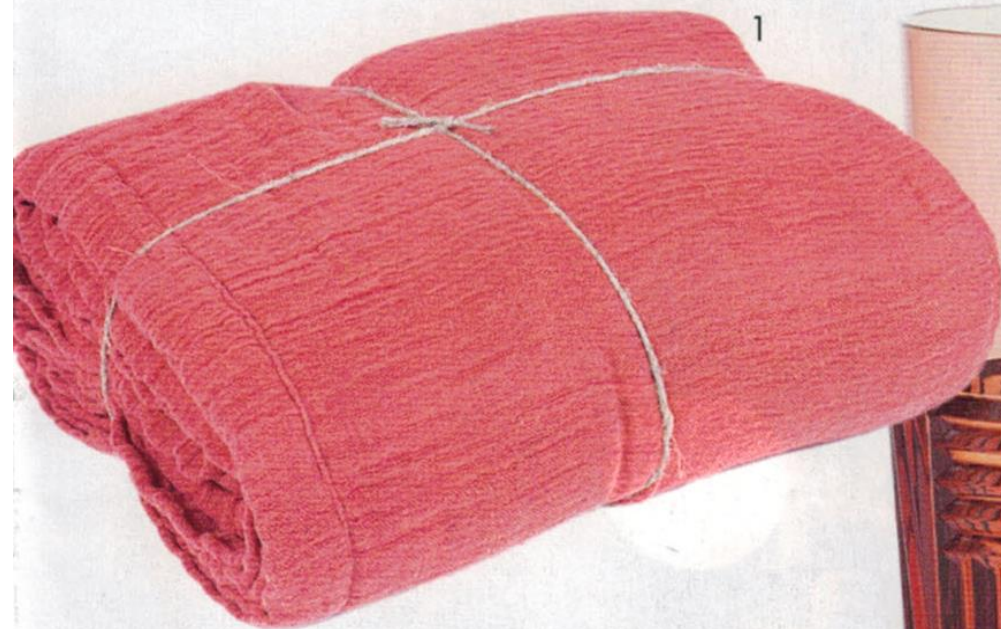

**marie claire**  
*Maison*

Les  
**couleurs**  
DU PRINTEMPS

TOUT SAVOIR  
SUR LES BONNES  
HARMONIES

**1.** Couvre-lit, "Seoni", **Harmony**. **2.** Verre, "Trama", design Patricia Urquiola, **Kartell**. **3.** Canapé, "Bonnie", design Pierre Paulin, **Ligne Roset**.

### LEÇON DE COULEURS

Pour évoquer la chaleur de l'été et la fraîcheur du jardin dans la maison, le bleu canard s'invite aux côtés de l'ocre et du rose thé.

**A.** "Mer du Nord", gamme 2, **Pure & Paint**. **B.** "Orange tribal", nuancier Totem, **Tollens**. **C.** "Ercolano", nuancier Terre, **Argile**.