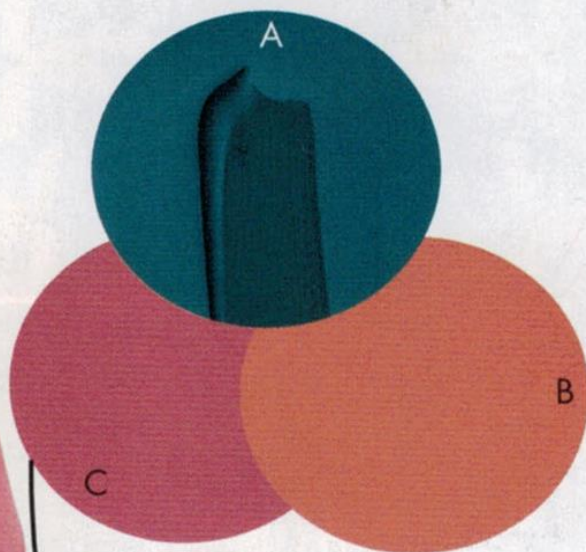

**marie claire**  
*Maison*

Les  
**couleurs**  
DU PRINTEMPS

TOUT SAVOIR  
SUR LES BONNES  
HARMONIES

**1.** Couvre-lit, "Seoni", **Harmony**. **2.** Verre, "Trama", design Patricia Urquiola, **Kartell**. **3.** Canapé, "Bonnie", design Pierre Paulin, **Ligne Roset**.

### LEÇON DE COULEURS

Pour évoquer la chaleur de l'été et la fraîcheur du jardin dans la maison, le bleu canard s'invite aux côtés de l'ocre et du rose thé.

**A.** "Mer du Nord", gamme 2, **Pure & Paint**. **B.** "Orange tribal", nuancier Totem, **Tollens**. **C.** "Ercolano", nuancier Terre, **Argile**.