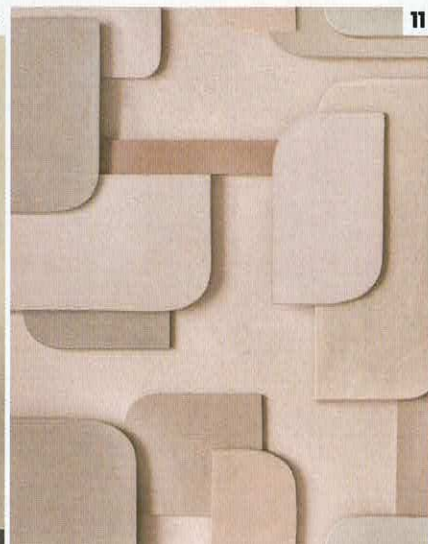

4/Tout en un. Table à induction et hotte intégrée "KMDA 7634 FR", 4 zones de cuisson dont 2 PowerFlex (concentration de la puissance de deux zones sur une seule pour booster la cuisson), l. 80,60 x p. 52,60 x h. 20,10 cm, 3 704 €, **MIELE.**

5/Pointillisme. Revêtement mural "Luxury", collection Dissonanze, en marbre de Tinos incrusté de bronze, design Raffaello Galio, 60 x 60 x ép. 2 cm, prix sur demande, **LITHOS DESIGN.**

6/Pro. Four encastrable "ICBSO30CM/B & S" avec système "Pushpull" sans poignée.

Dix modes de cuisson dont le Gourmet (la température s'adapte automatiquement à l'aliment), l. 76 x p. 59 x h. 73 cm, à partir de 8 100 €, **WOLF.**

7/Régional. Grès cérame "Roc de Bourgogne", pour sol, mur, façade, in et outdoor. Existe dans trois coloris, dim. de 60 x 30 cm à 120 x 60 cm, prix sur demande, **GRANITI FIANDRE.**

8/Renversant. Mitigeur "G35-6181N", collection Santos, bec orientable, finition dorée, 1 300 €, **THG PARIS.**

9/Essentiel. Set d'outils de cuisine en acier cuivré, 75 €, **HOUSE DOCTOR** chez **THE COOL REPUBLIC.**

10/Bien accroché. Soutenues par un panneau mural en bois clair, les étagères en finition Chêne antique stratifié, collection "Fios", apportent une touche arty à la cuisine, prix sur demande, **LEICHT.**

11/En relief. Papier peint "Chalkboard" en tissu non tissé, design Alessandra Salaris, 110 € le m², **WALL & DECÒ.**