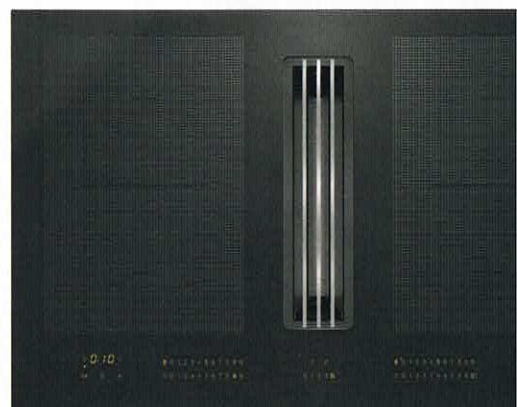

Théâtral
Le plan de travail en grès cérame "Platinum White" de la collection Royal Stone se fond avec élégance dans le décor, l. 320 x p. 150 x h. 120 cm, SAPIENSTONE.

2

ARTY SHOW

LAITON, PAPIER PATINÉ, MARBRE... LA CUISINE SE MET EN SCÈNE AVEC AUDACE, USANT DES MATÉRIEAUX LES PLUS RAFFINÉS POUR JOUER LA CORDE DU DÉCOR HAUTE COUTURE.

3

4

Tout ce qui brille

Habillée de laiton, de papier patiné façon cuir de Cordoue (une réalisation de Gabrielle Regnault) et d'un insolite marbre italien tricolore, cette cuisine d'un appartement parisien signé par Toro & Liautard révèle ses plus beaux atours.

1/Solaires. Carreaux "Alumalux" en aluminium recyclé pour sol et mur, 30 x 30 cm, à partir de 488 € le m², **FAMEED KHALIQUE.**

2/Pièce d'exception. Tabouret "Barth" en marbre Napoléon poli, collection Empreinte, Ø 38 x h. 45 cm, 8 136 €, **LE BERRE VEVAUD.**

3/En éventail. Lampe "Deva" en laiton patiné dégradé, design Valérie Serin Lok, l. 36 x p. 17 x h. 47 cm, 4 550 €, **POUENAT.**

4/Tout en un. Table à induction et hotte intégrée "KMDA 7634 FR", 4 zones de cuisson dont 2 PowerFlex (concentration de la puissance de deux zones sur une seule pour booster la cuisson), l. 80,60 x p. 52,60 x h. 20,10 cm, 3 704 €, **MIELE.**