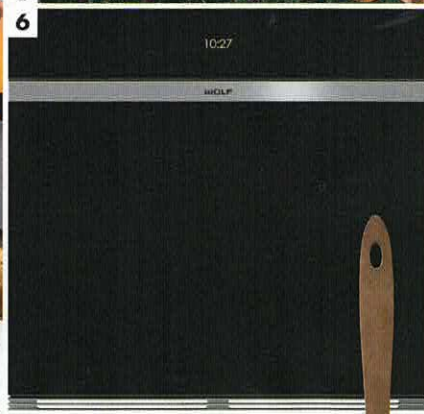

Tout ce qui brille

Habillée de laiton, de papier patiné façon cuir de Cordoue (une réalisation de Gabrielle Regnault) et d'un insolite marbre italien tricolore, cette cuisine d'un appartement parisien signé par Toro & Liautard révèle ses plus beaux atours.