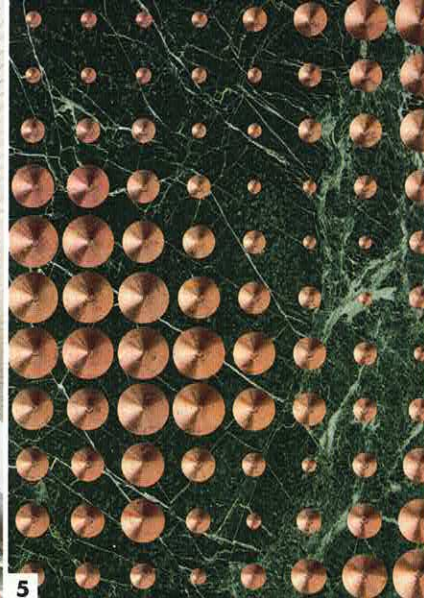

Tout ce qui brille

Habillée de laiton, de papier patiné façon cuir de Cordoue (une réalisation de Gabrielle Regnault) et d'un insolite marbre italien tricolore, cette cuisine d'un appartement parisien signé par Toro & Liautard révèle ses plus beaux atours.