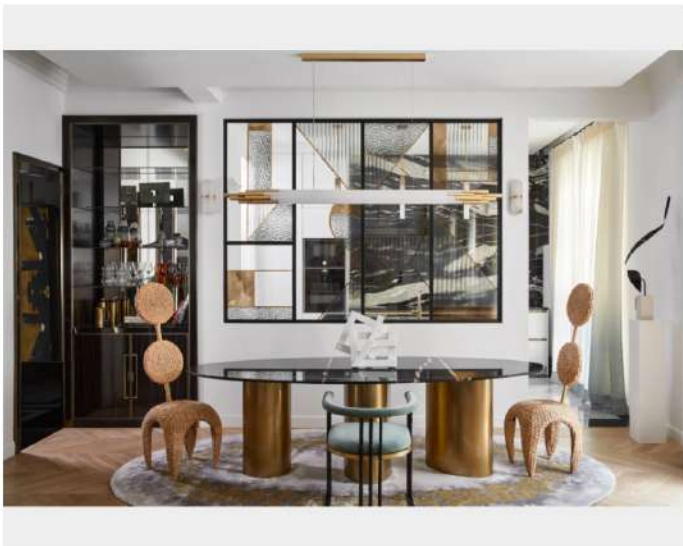

Los 160 metros cuadrados de este piso parisino ofrecen un recorrido sorprendente y refinado que transporta a otro mundo y otra época.

1 / 10

© Francis Amland

Vidrio para delimitar

Este elemento de vidrio que separa el comedor y la cocina es la pieza decorativa clave del apartamento.

Topics [reformas](#) [Interiorismo](#) [diseño](#) [Paris](#)

ENTRA EN LA ERA ELECTRIFIED

LEXUS UX HÍBRIDO
POR 29.900€ Financiando

Compatible con Apple CarPlay para iPhone.

HASTA **10 años**
GARANTÍA
LEXUS RELAX

LEXUS
EXPERIENCE AMAZING

*Válido hasta el 31/07/2021. Financiando con Toyota Kreditbank GmbH España un importe máximo de 20.000€. Consulta Condiciones.