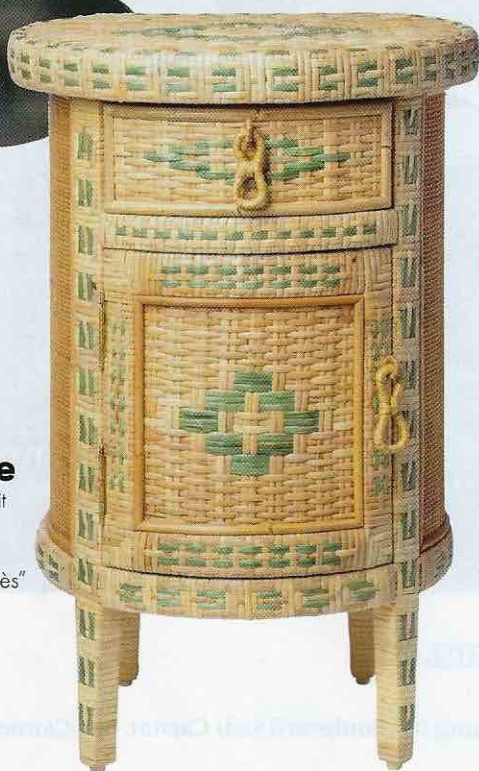

Plats stambouliotes

Le design contemporain turc sera à l'honneur dans le pavillon "Istanbul Local". Ici, les plats en bois sculpté de Mucs Atelier.

Sylphides

Le métal noir remet le couvert. "Sophia", 3,49 € la petite cuillère et 3,99 € les autres, **BOUCHARA**.

Sur la paille

Galbé devant, droit derrière, avec un placard et un tiroir, le chevet "Cadaquès" se glisse partout. L. 40 x p. 35 x h. 65 cm, 1734 €, **CASA LOPEZ**.

Esprit de famille

Malgré leurs dimensions différentes, les coussins en lin "Kerala" affichent leur ressemblance. 19,25 € en 45 x 45 cm, 22,40 € en 40 x 60 cm, 42,25 € en 80 x 80 cm, **HARMONY**.