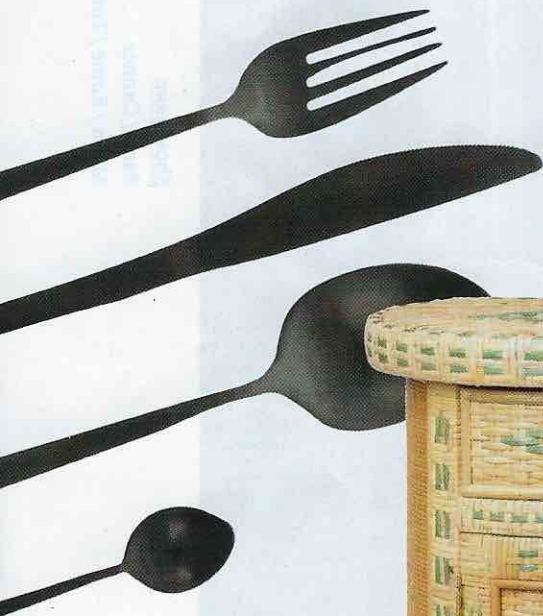

▲ Alternatif. Performance de la designer Camille Walala au style graphique et coloré qui habillera d'une fresque monumentale un des murs du complexe immobilier d'Industrie City, à Brooklyn.

**Programmation
SALON WANTED DESIGN, À NEW YORK**

Plats stambouliotes

Le design contemporain turc sera à l'honneur dans le pavillon "Istanbul Local". Ici, les plats en bois sculpté de Mucs Atelier.

Sylphides

Le métal noir remet le couvert. "Sophia", 3,49 € la petite cuillère et 3,99 € les autres, **BOUCHARA**.