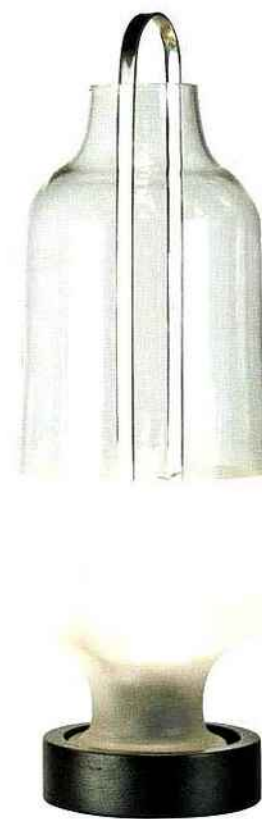

Lanternes cristal *Crystal visions*

1. *Spot*
Manuel Netto Amaral
& JinSik Kim
EGAL POUR BACCARAT

2. *Apollo*
Godefroy de Virieu
SAINT-LOUIS

3. *Hulotte*
Paola Navone
SAINT-LOUIS

4. *Céleste*
Philippe Nigro
BACCARAT

5. *Dolmen*
Pierre Dubois
et Aimé Cécil
ROCHE BOBOIS