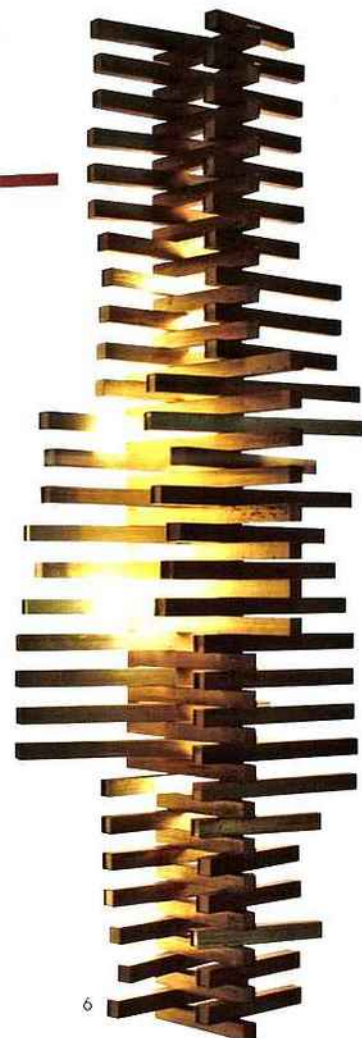

Photos: Michele Maggioni - Chiara Isr. Matera (1) ; Bruno Simon (1) ; D.R. (5)