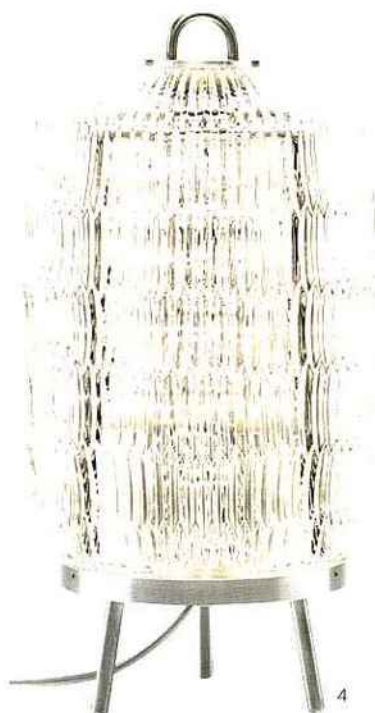

Lanternes cristal *Crystal visions*

1. *Spot*
Manuel Netto Amaral
& JinSik Kim
EGAL POUR BACCARAT

2. *Apollo*
Godefroy de Virieu
SAINT-LOUIS

3. *Hulotte*
Paola Navone
SAINT-LOUIS

4. *Céleste*
Philippe Nigro
BACCARAT

5. *Dolmen*
Pierre Dubois
et Aimé Cécil
ROCHE BOBOIS